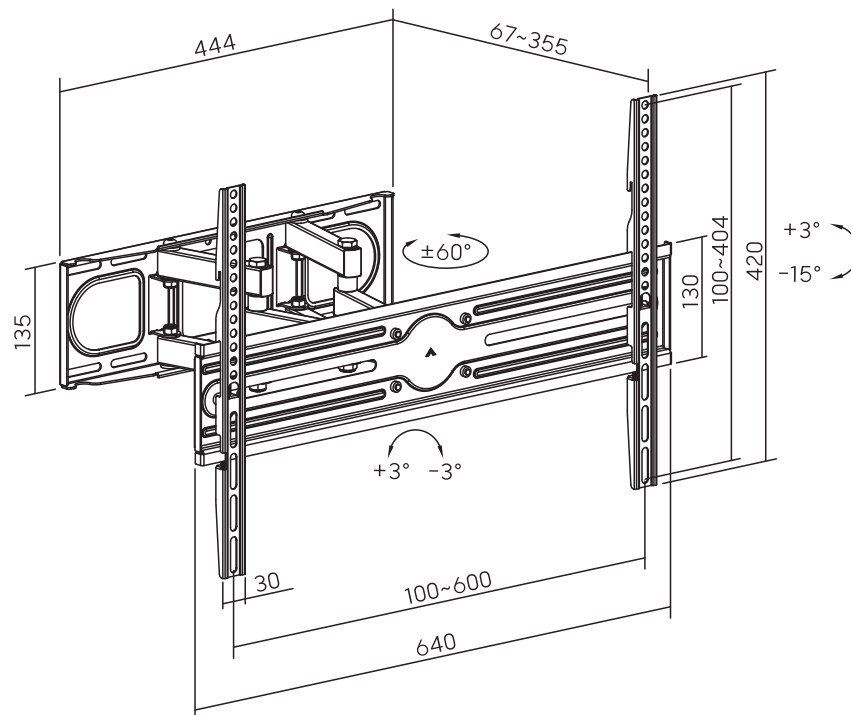

UPOZORENJE: Upotreba uređaja težih od deklarisanе nosivosti nosača može dovesti do loma nosača i povreda. Nemojte prekoračiti dozvoljenu težinu!

- Nosač mora biti postavljen i sklopljen isključivo kako je navedeno u uputstvu. Nepravilna instalacija može dovesti do štete i ozbiljnih povreda.
- Pri instalaciji se mora koristiti predviđeni alat i sigurnosna oprema. Instalaciju moraju obaviti profesionalci.
- Proizvod je namenjen za instalaciju isključivo na čvrstim podlogama, betonskim ili zidovima od cigle.
- Proverite da li je predviđena površina za instalaciju dovoljno čvrsta da podnese zajedničku težinu nosača sa okačenim uređajima.
- Upotrebite isključivo isporučene zavrtnje i nikako ih NEMOJTE PRETEZATI pri montaži, pretezanje dovodi do oštećenja konstrukcije i značajnog smanjenja nosivosti nosača.
- Proizvod sadrži male delove koji se lako mogu progutati stoga je nepohodno dok nije montiran da ga držite dalje od dece.
- Pri podizanju teških delova koristite pomoć asistenta ili upotrebite mehaničke uređaje za podizanje kako bi se izbegle povrede i oštećenja.
- Nosač je dozvoljeno isključivo koristiti za predviđenu namenu, zabranjeno je penjati se, stajati ili se obesiti o njega.
- Proizvod je namenjen isključivo za unutrašnju montažu. Ukoliko se koristi za spolju montažu tokom vremena usled spoljnih uticaja može doći do lomljenja i povreda.
- Na proizvodu nisu dozvoljene prepravke ili modifikacije.

Dimensions (mm)

37/80 ALL AROUND

VESA Compatible
 100x100 150x100 100x150
 100x200 200x100 150x150
 200x200 300x200 400x200
 300x300 400x300 600x200
 400x400 600x300 600x400